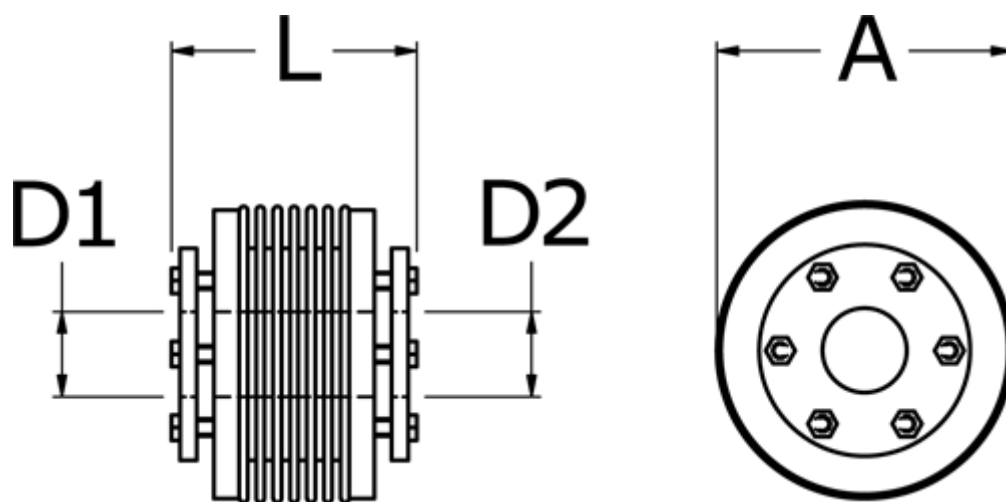

Varenummer: 3330500600731820  
Beskrivelse: Metalbælgkobling type 5 str.60  
Længde 73 mm, boring 18/20 mm

## Mål

A	= 66
D1	= 18
D2	= 20
L	= 73
Nom. moment NM (Tkn)	= 60